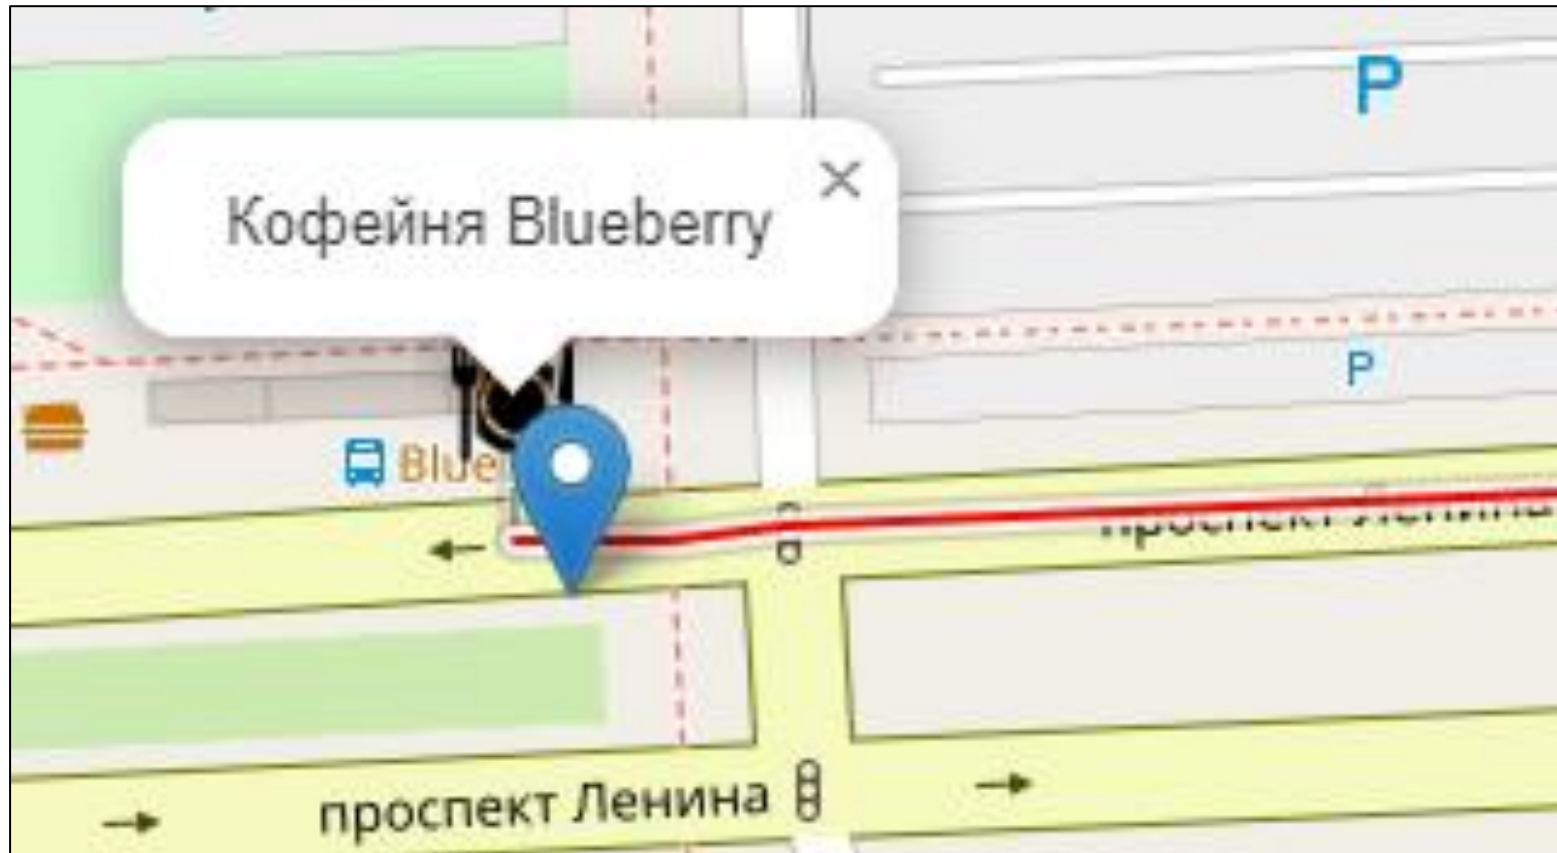

Компоненты карты

RoutingControl