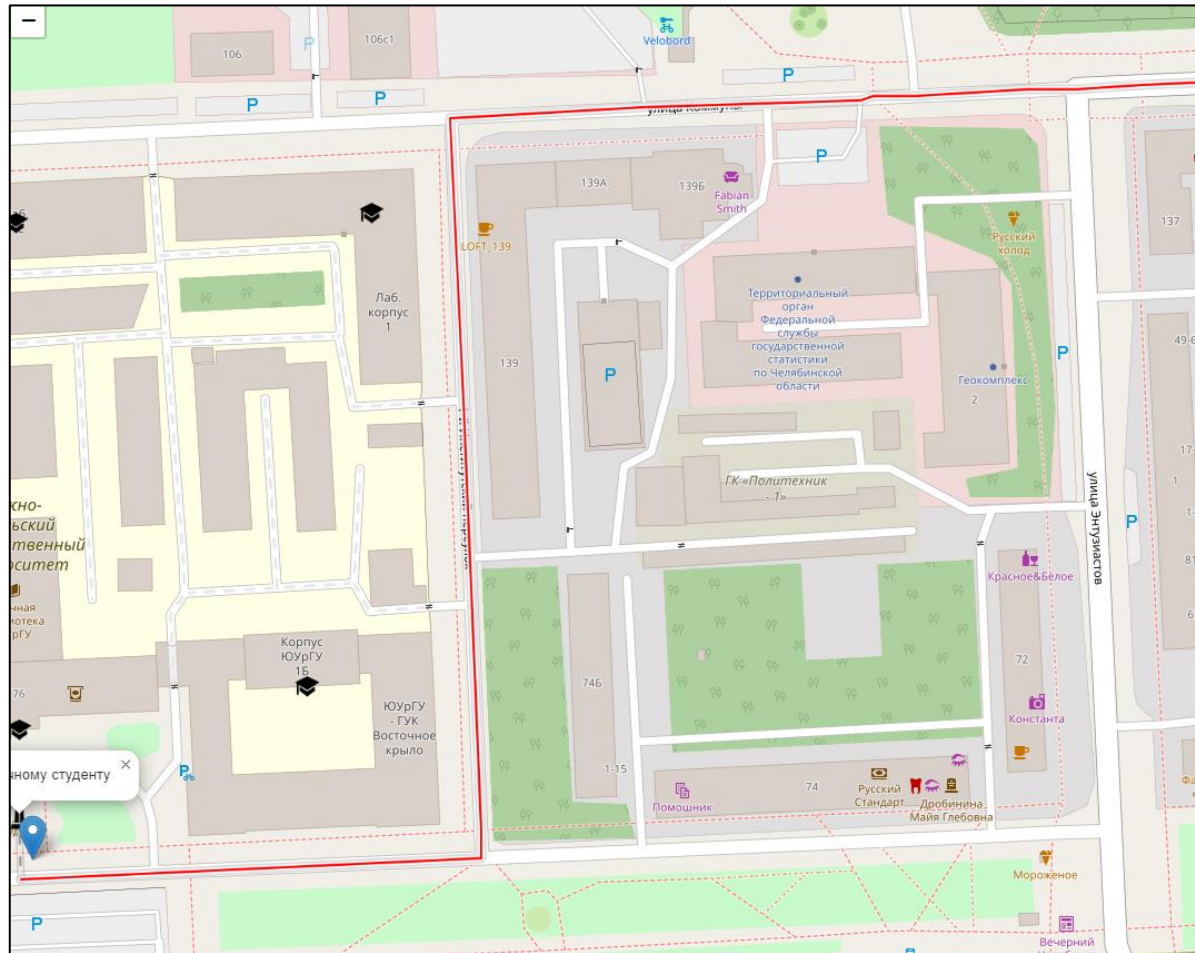

Маркеры

Улица Труда, улица Коммуны

4.6 km, 7 min

- **A** Head west on улица Труда 900 m
- **↶** Keep left onto улица Труда 1.5 km
- **↑** Go straight onto Свердловский проспект 80 m
- **↶** Make a slight left to stay on Свердловский проспект 70 m
- **↶** Turn left to stay on Свердловский проспект 600 m
- **↷** Make a slight right 90 m
- **↷** Make a slight right onto улица Коммуны 1 km
- **↶** Turn left onto 1-й Институтский переулок 250 m
- **↷** Turn right 150 m
- **📍** You have arrived at your destination, on 0 m

Улица 3 Интернационала, проспект Ленина

4.6 km, 7 min