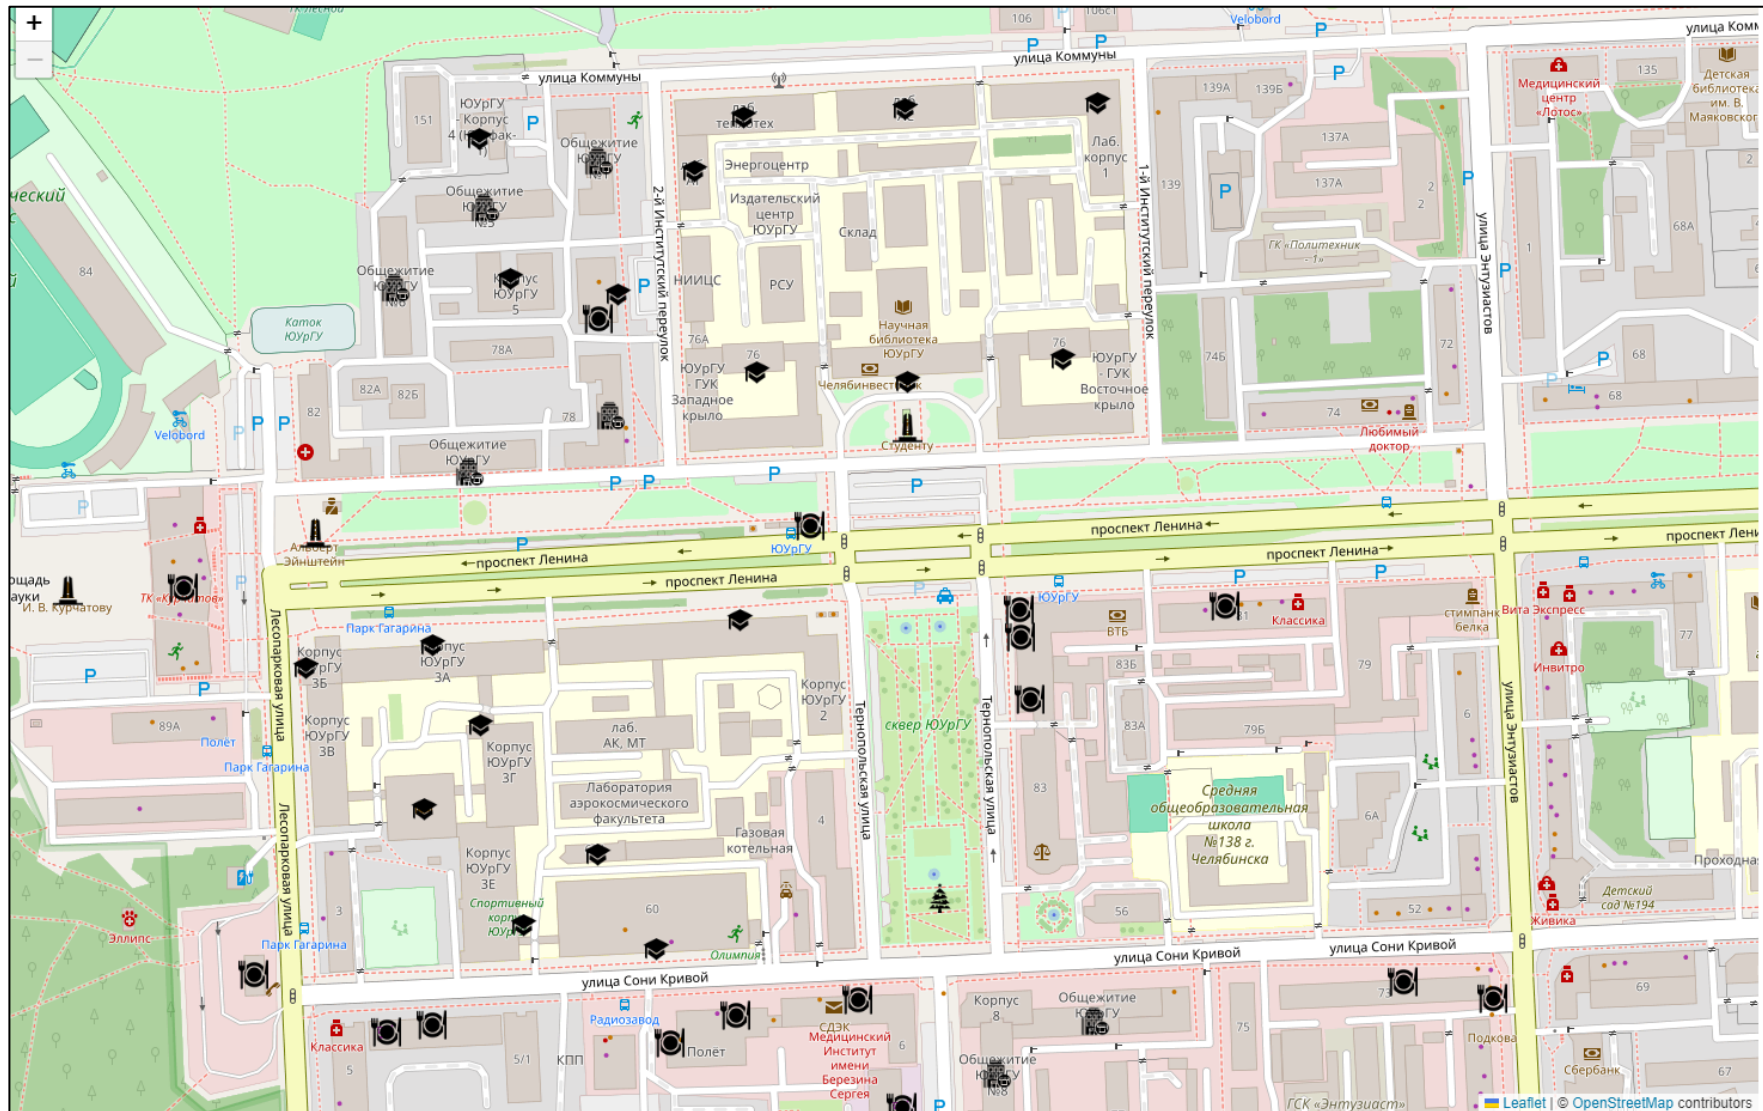

Общежития

- Общежитие №1
- Общежитие №2
- Общежитие №8
- Общежитие №3
- Общежитие №5
- Общежитие №6
- Общежитие №7

Достопримечательности

- Памятник И.В. Курчатова
- Сквер студенческих отрядов ...
- Памятник венчому студенту
- Стрит-арт с изображением Альберта Эйнштейна

Закусочные

Улица Труда, улица Коммуны

4.7 km, 7 min

- A** Head west on улица Труда 900 m
- ↶** Keep left onto улица Труда 1.5 km
- ↑** Go straight onto Свердловский проспект 80 m
- ↶** Make a slight left to stay on Свердловский проспект 70 m
- ↶** Turn left to stay on Свердловский проспект 600 m
- ↷** Make a slight right 90 m
- ↷** Make a slight right onto улица Коммуны 1.5 km
- ↶** Turn left onto 2-й Институтский переулок 90 m
- ↷** Turn right 100 m
- R** You have arrived at your destination, on 0 m

Визуализация карты

Компоненты карты

RoutingControl

Компоненты карты

MapComponent

- Устанавливает границы студгородка
- Устанавливает зум
- Устанавливает центр студгородка (Главный корпус ЮУрГУ)
- Взаимодействует с RoutingControl