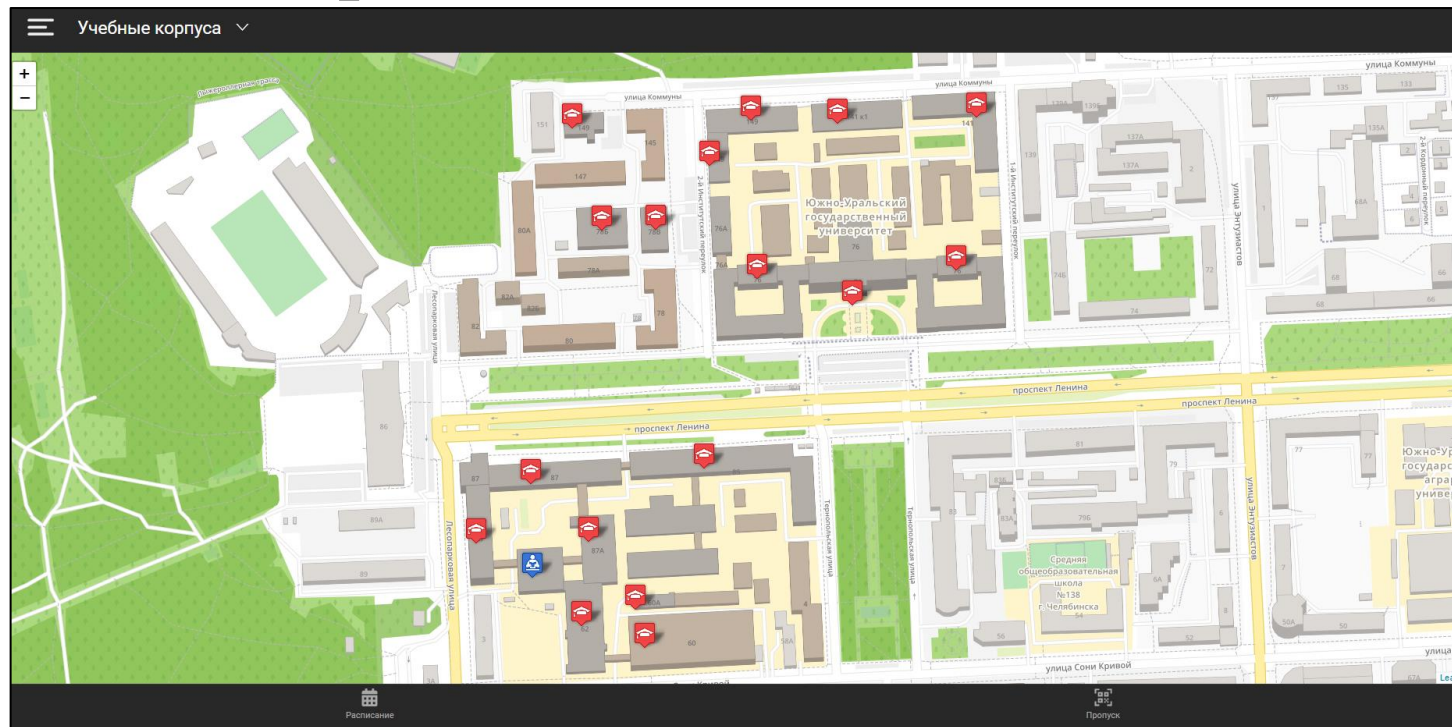

Разработка веб-приложения «Интерактивная карта студгородка ЮУрГУ»

Автор работы:
Студент КЭ-402
Воронков Николай Андреевич

Научный руководитель:
доцент кафедры СП, к.ф.-м.н.
Алеева Валентина Николаевна

Челябинск, 2024 г.

Актуальность

- Доступность веб-приложений
- Усовершенствование уже существующей карты студенческого городка

Цели и задачи работы

Цель:

Разработка веб-приложения «Интерактивная карта студгородка ЮУрГУ»

Задачи: