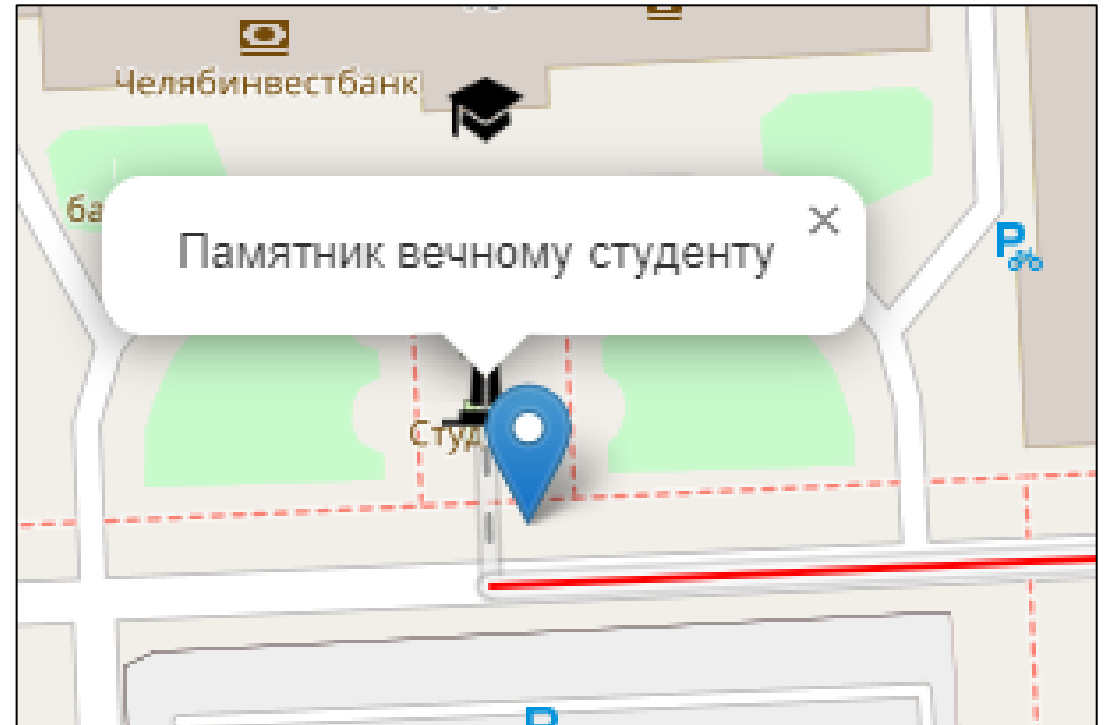

Маркеры

Улица Труда, улица Коммуны

4.6 km, 7 min

- A** Head west on улица Труда 900 m
- ↶** Keep left onto улица Труда 1.5 km
- ↑** Go straight onto Свердловский проспект 80 m
- ↶** Make a slight left to stay on Свердловский проспект 70 m
- ↶** Turn left to stay on Свердловский проспект 600 m
- ↷** Make a slight right 90 m
- ↷** Make a slight right onto улица Коммуны 1 km
- ↶** Turn left onto 1-й Институтский переулок 250 m
- ↷** Turn right 150 m
- 📍** You have arrived at your destination, on 0 m